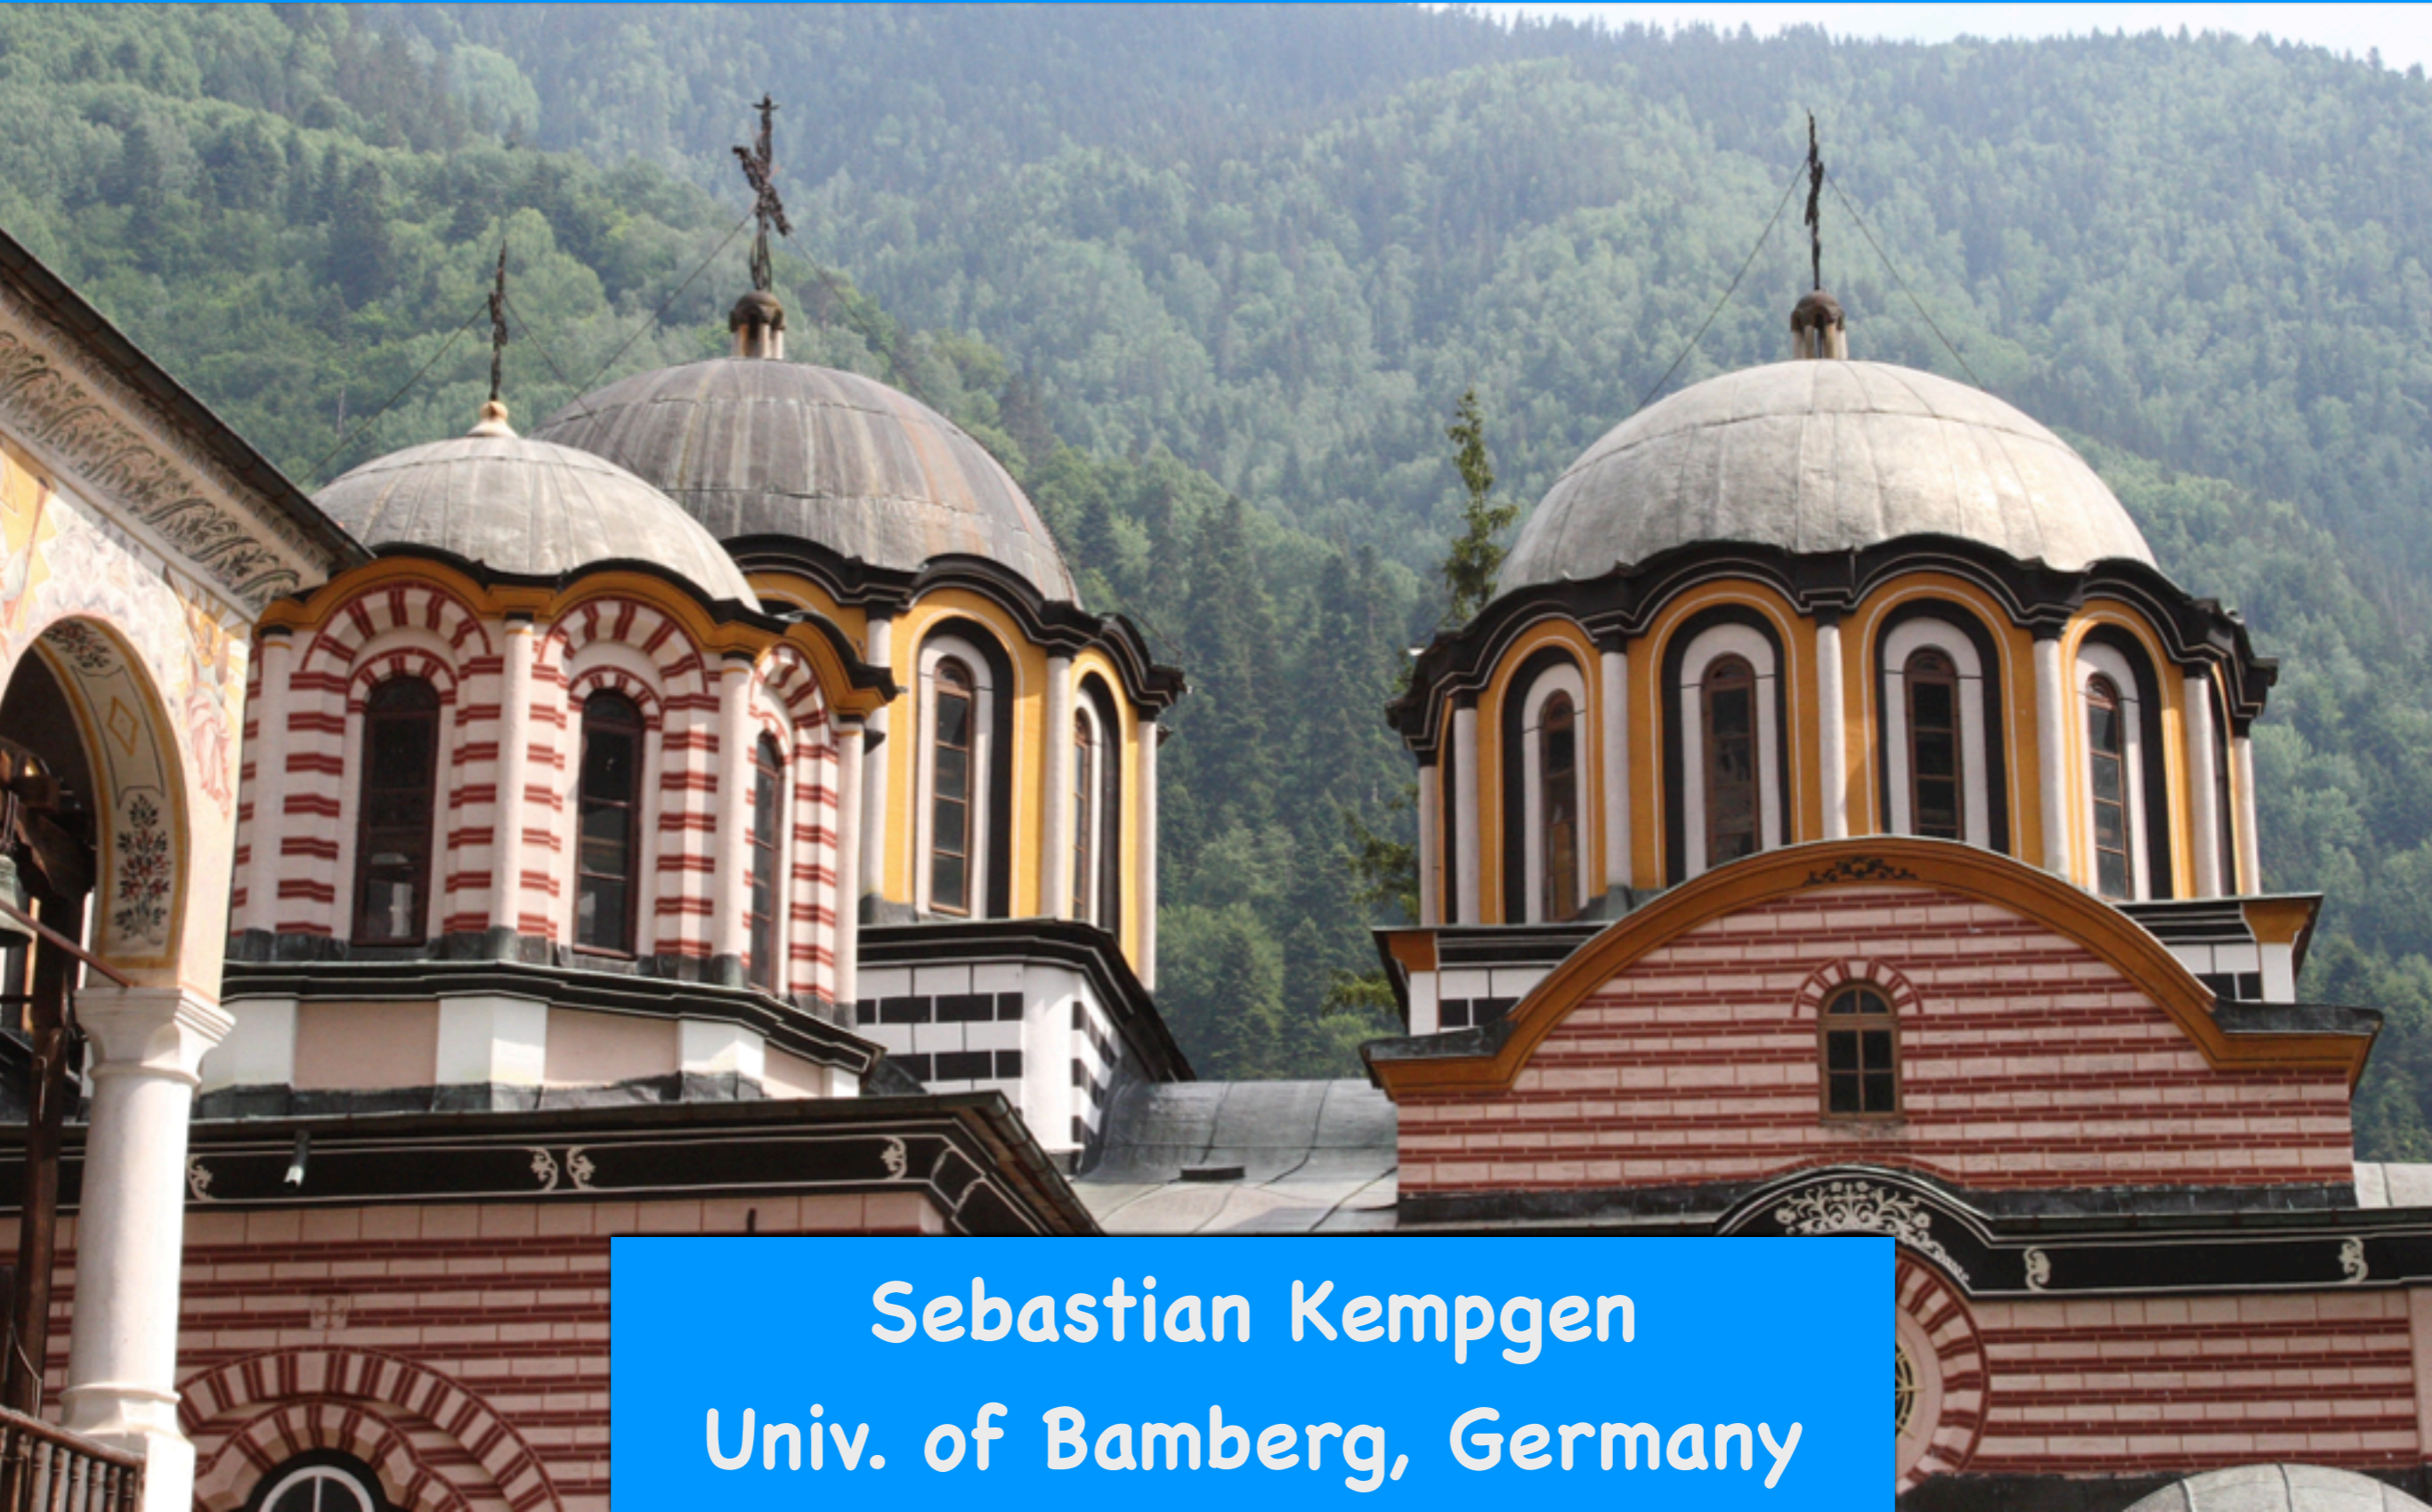

# World Heritage Site «Rila Monastery» Observations from Bulgaria

Sebastian Kempgen  
Univ. of Bamberg, Germany