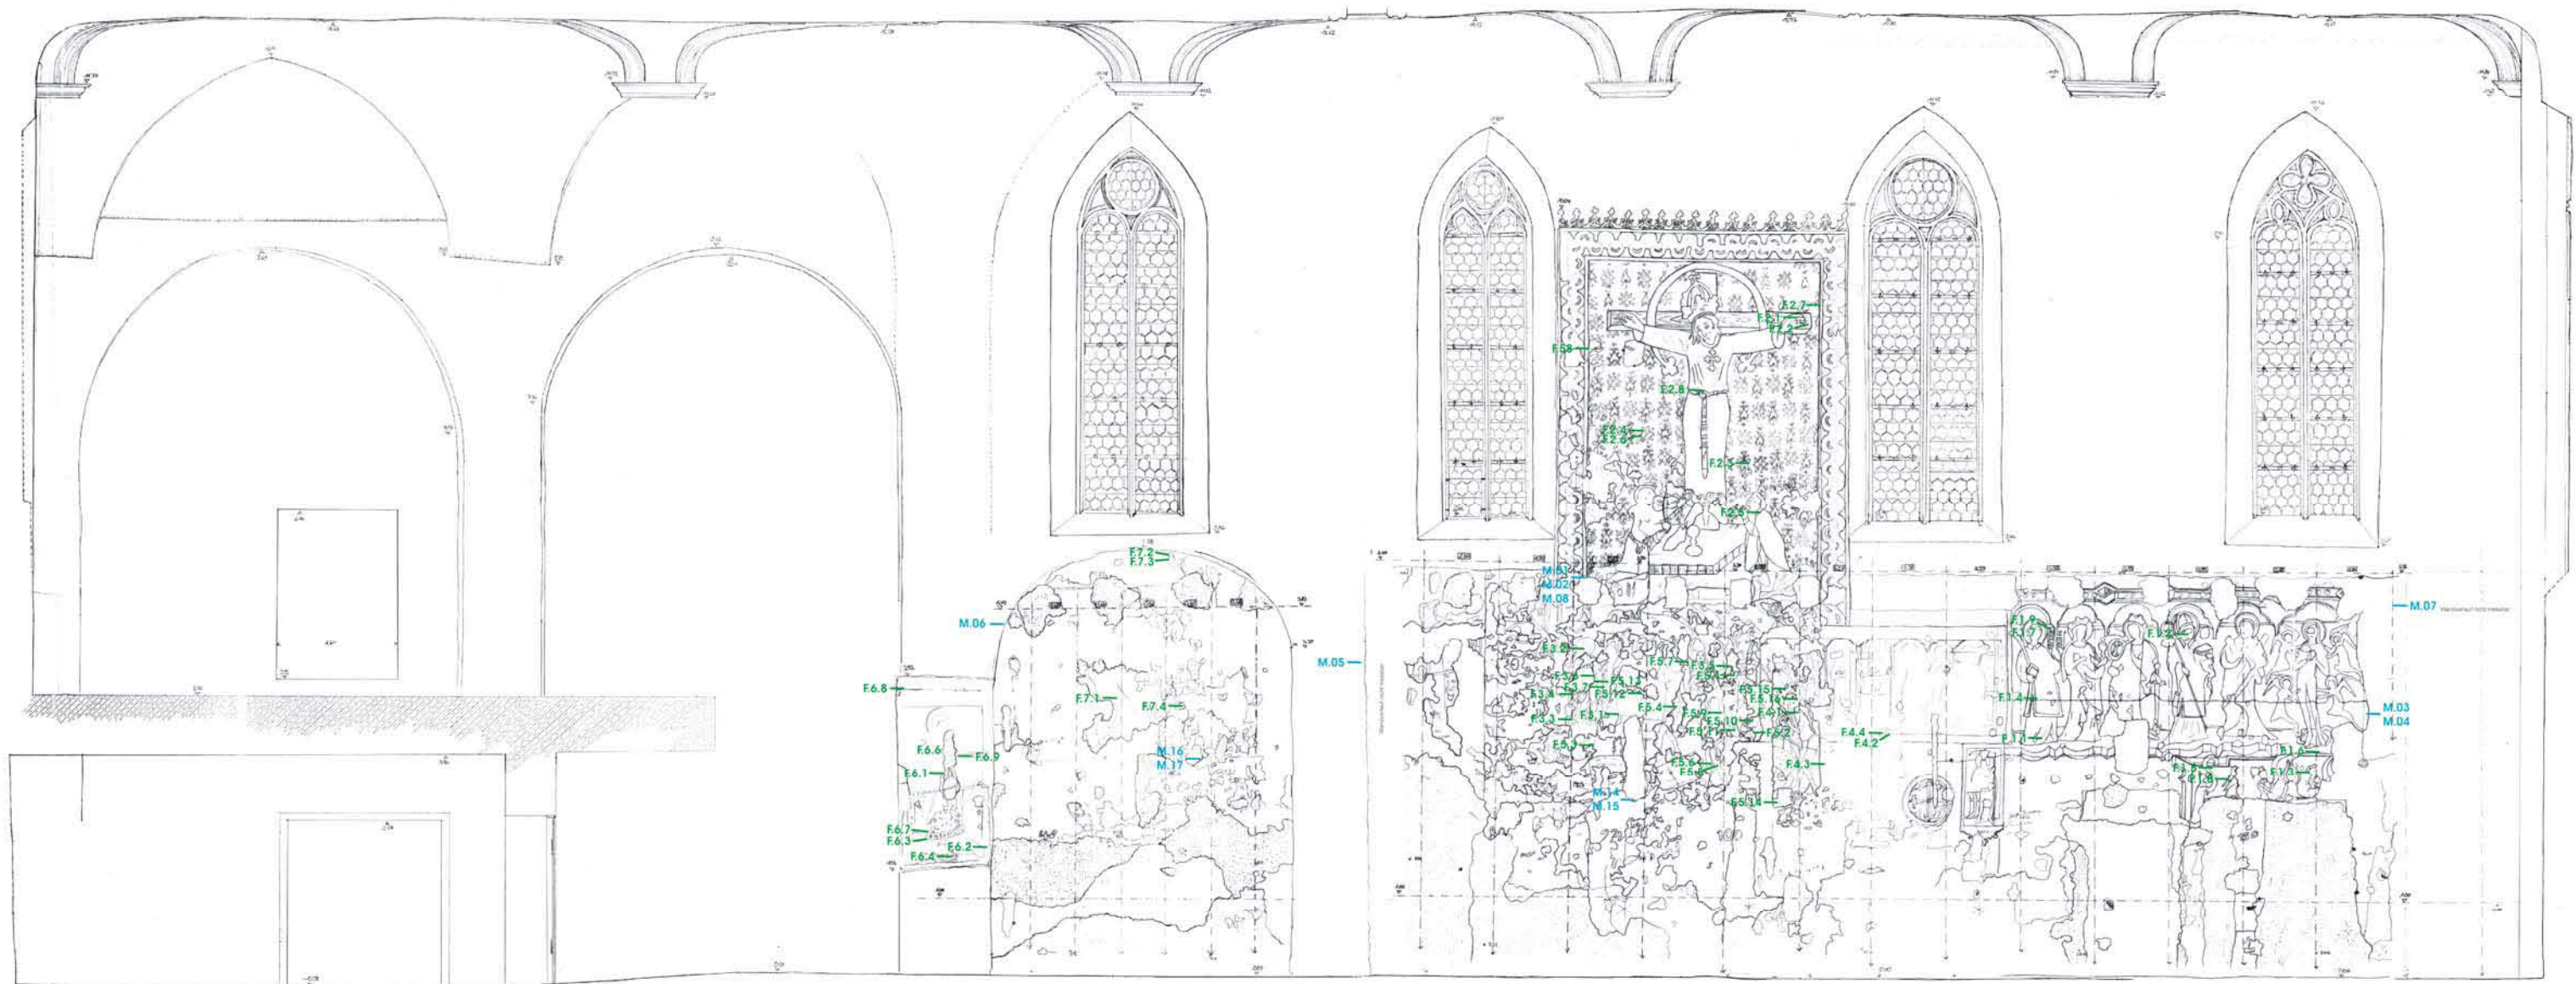

Die Wandmalereien der Dominikaner in Bamberg -  
 Kunsttechnologische Analyse des Malereibestandes  
 und beispielhafte Vermittlung komplexer Zeitschichten

Stephanie Hoyer

**Ehemalige Dominikanerkirche Bamberg**  
 Westliche Seitenschiffwand

Plan 1: Verformungsgetreues Aufmaß

Erstellt: August bis Dezember 2007

Maßstab: ca. 1:50

Die Wandmalereien der Dominikaner in Bamberg -  
 Kunsttechnologische Analyse des Malereibestandes  
 und beispielhafte Vermittlung komplexer Zeitschichten

Stephanie Hoyer

**Ehemalige Dominikanerkirche Bamberg**  
 Westliche Seitenschiffwand

**Plan 2: Lokalisierung der Befunde**

Erstellt: August bis Dezember 2007

Maßstab: 1:100

Die Wandmalereien der Dominikaner in Bamberg -  
 Kunsttechnologische Analyse des Malereibestandes  
 und beispielhafte Vermittlung komplexer Zeitschichten

Stephanie Hoyer

**Ehemalige Dominikanerkirche Bamberg**  
 Westliche Seitenschiffwand

**Plan 3: Kartierung der Probenentnahmen**

Erstellt: August bis Dezember 2007

Maßstab: 1:100