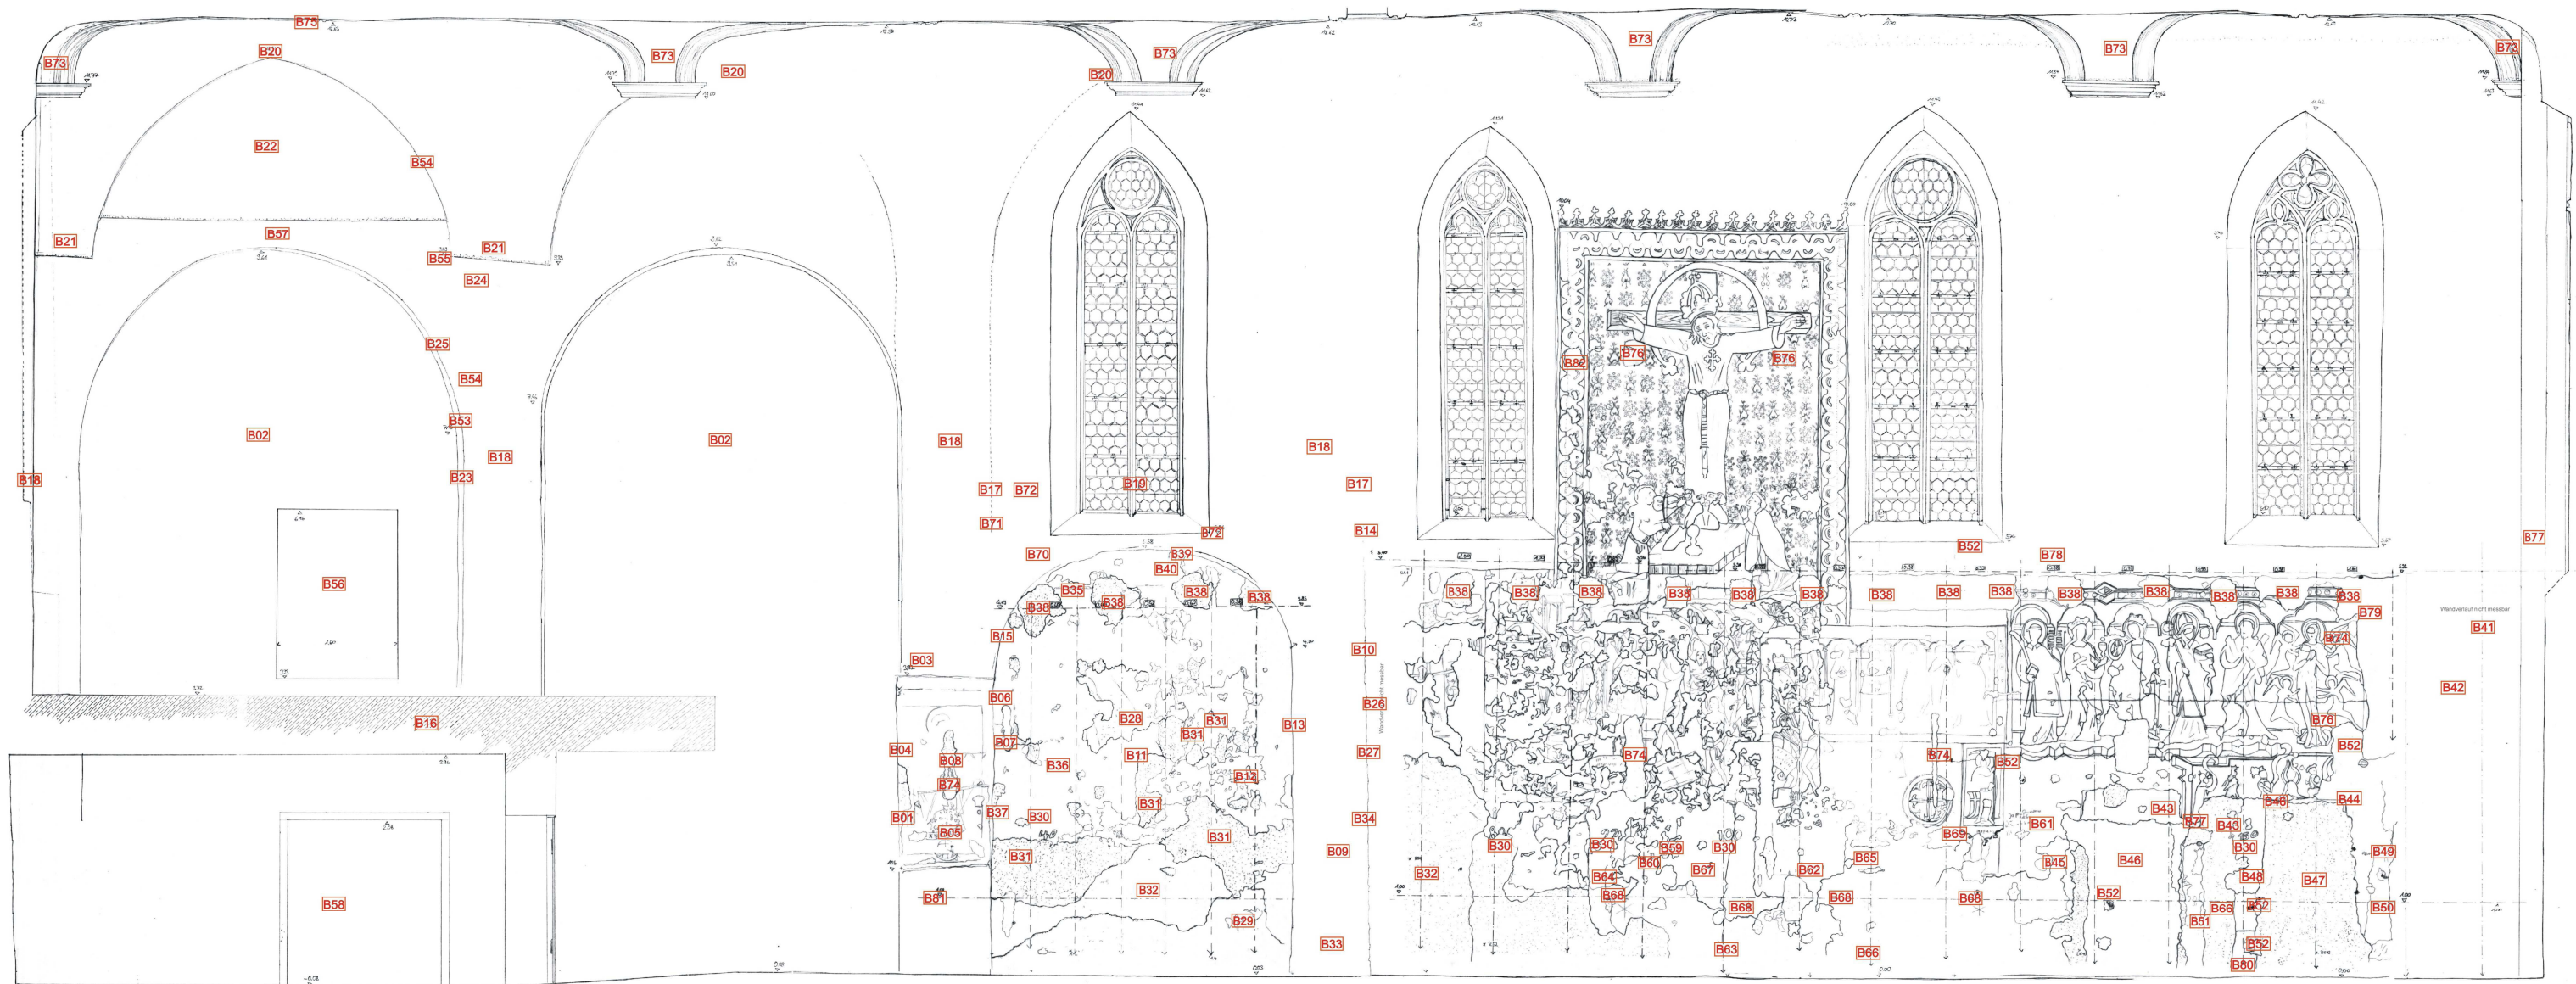

Die Wandmalereien der Dominikaner in Bamberg -  
 Kunsttechnologische Analyse des Malereibestandes  
 und beispielhafte Vermittlung komplexer Zeitschichten

Stephanie Hoyer

**Ehemalige Dominikanerkirche Bamberg**  
 Westliche Seitenschiffwand

Plan 1: Verformungsgetreues Aufmaß

Erstellt: August bis Dezember 2007

Maßstab: ca. 1:50

Die Wandmalereien der Dominikaner in Bamberg -  
 Kunsttechnologische Analyse des Malereibestandes  
 und beispielhafte Vermittlung komplexer Zeitschichten

Stephanie Hoyer

**Ehemalige Dominikanerkirche Bamberg**  
 Westliche Seitenschiffwand

**Plan 2: Lokalisierung der Befunde**

Erstellt: August bis Dezember 2007

Maßstab: 1:100

Die Wandmalereien der Dominikaner in Bamberg -  
 Kunsttechnologische Analyse des Malereibestandes  
 und beispielhafte Vermittlung komplexer Zeitschichten

Stephanie Hoyer

**Ehemalige Dominikanerkirche Bamberg**  
 Westliche Seitenschiffwand

**Plan 3: Kartierung der Probenentnahmen**

Erstellt: August bis Dezember 2007

Maßstab: 1:100